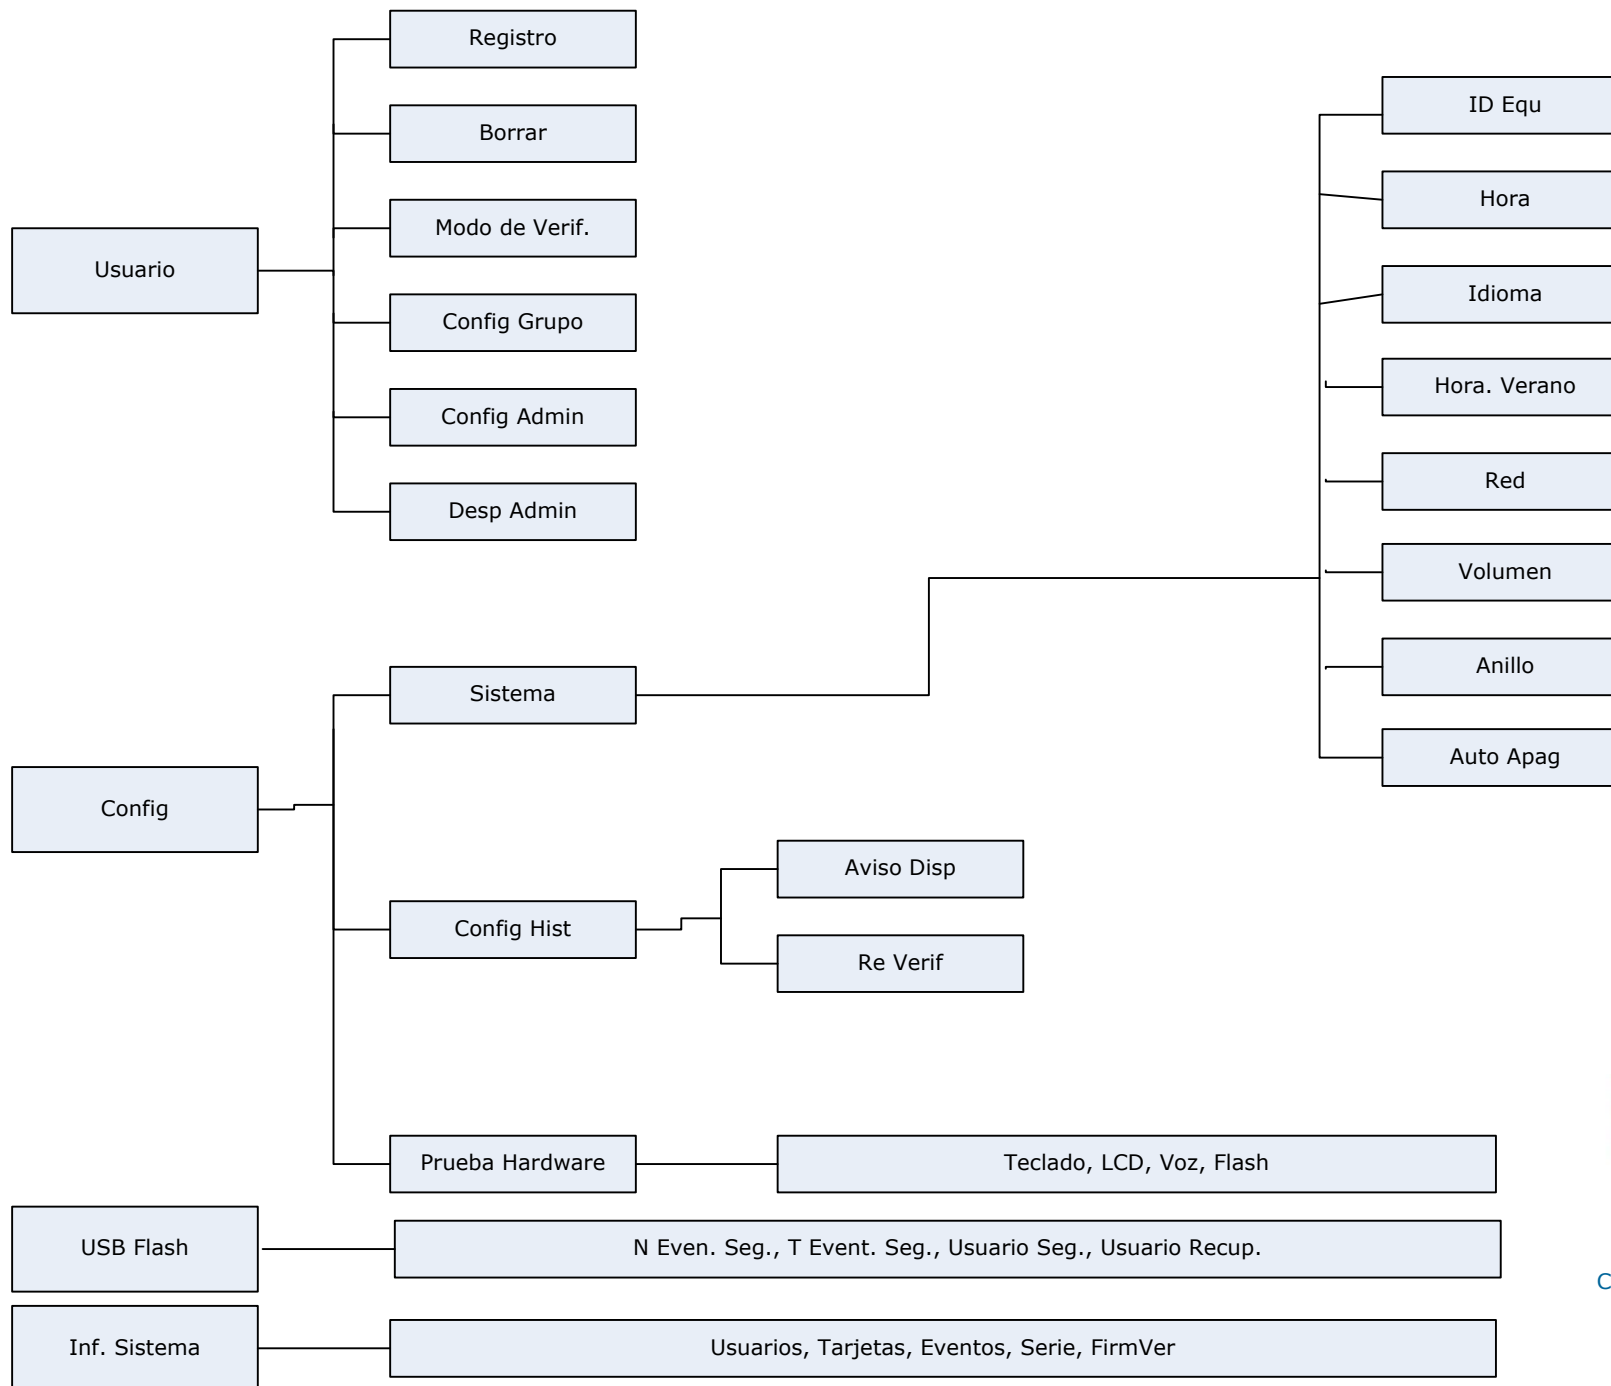

Terminal de control de presencia y/o accesos OC-500

Terminal de control de presencia y/o accesos OC-500

Alta de usuario y tarjeta proximidad

Alta de usuario y código PIN